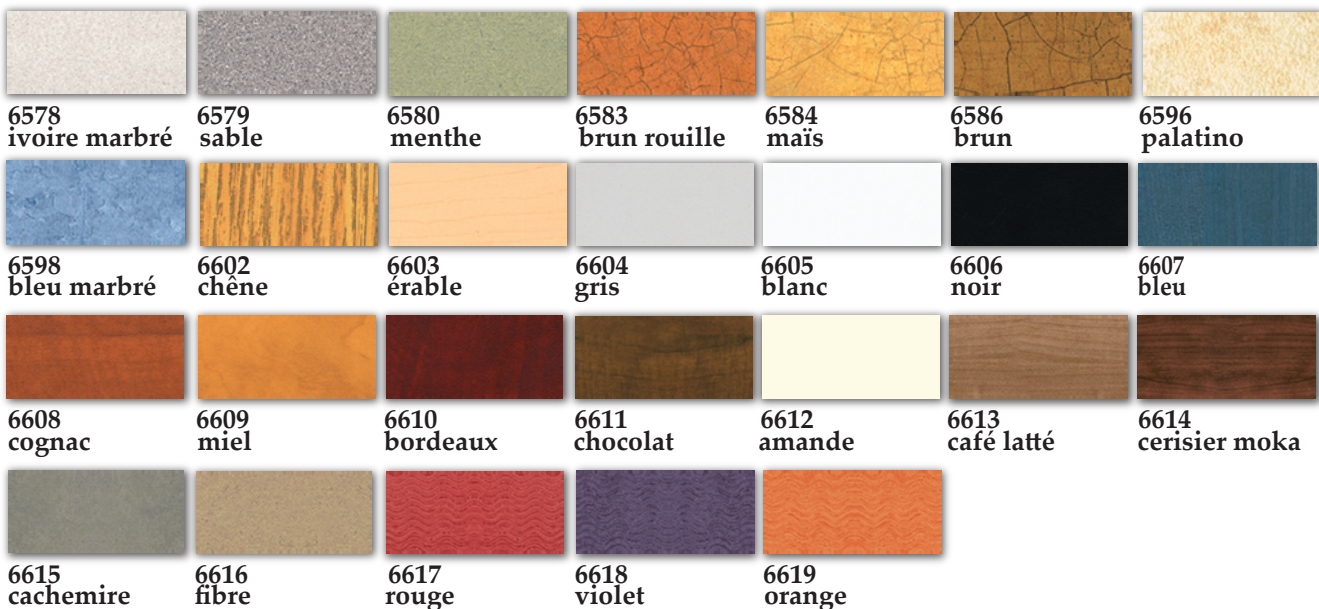

COULEURS ET FINIS

Couleurs de polyéthylène 0,48 cm (3/16 po)

Couleurs de polyéthylène 1 cm (3/8 po)

Couleurs de mélamine

Couleurs de stratifié

Les échantillons de couleurs du catalogue peuvent différer légèrement des véritables couleurs des articles.