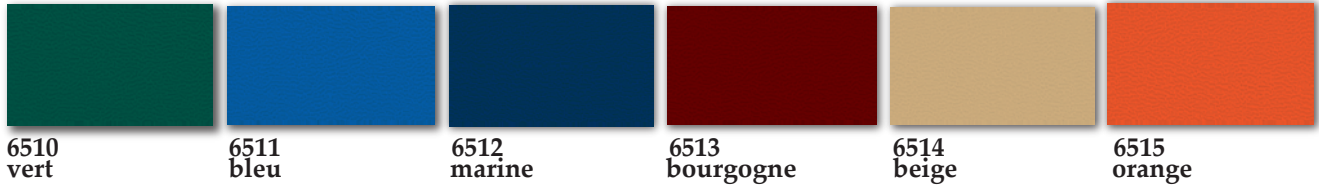

COULEURS ET FINIS

Couleurs de polyéthylène 0,48 cm (3/16 po)

Couleurs de polyéthylène 1 cm (3/8 po)

Couleurs de mélamine

Couleurs de stratifié

Les échantillons de couleurs du catalogue peuvent différer légèrement des véritables couleurs des articles.