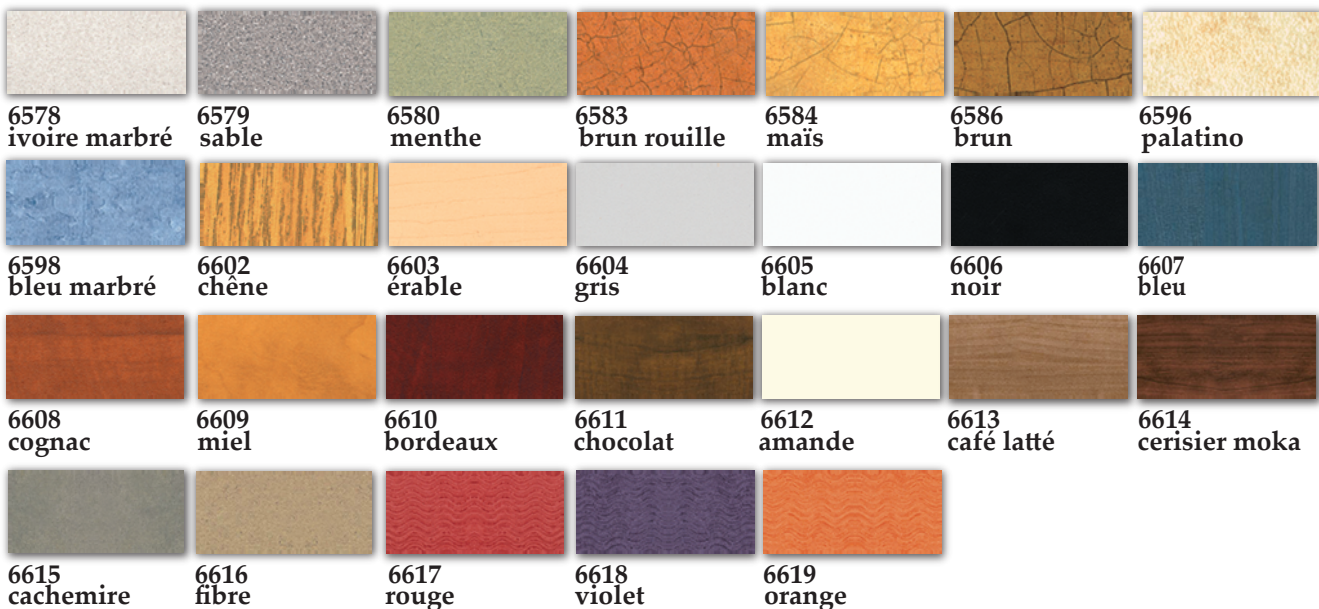

# COULEURS ET FINIS

## Couleurs de polyéthylène 0,48 cm (3/16 po)

## Couleurs de mélamine

## Couleurs de stratifié

Les échantillons de couleurs du catalogue peuvent différer légèrement des véritables couleurs des articles.